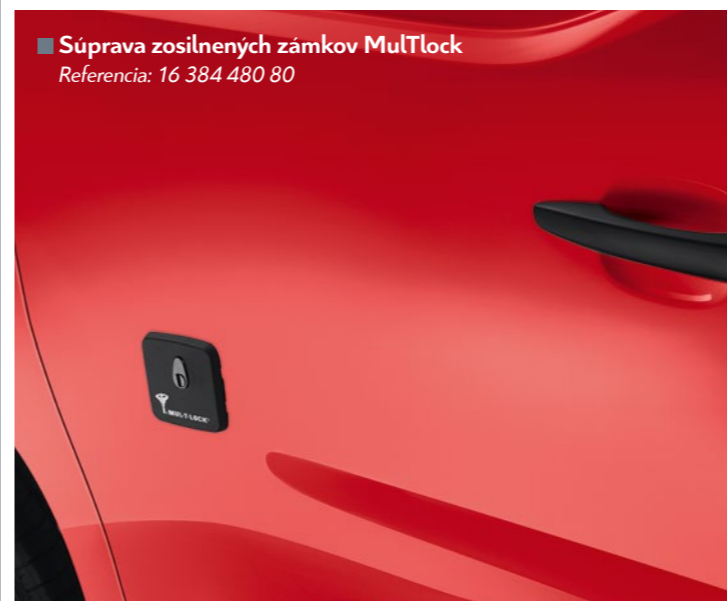

■ Bezpečnostná páka na volant
Referencia: 16 179 827 80