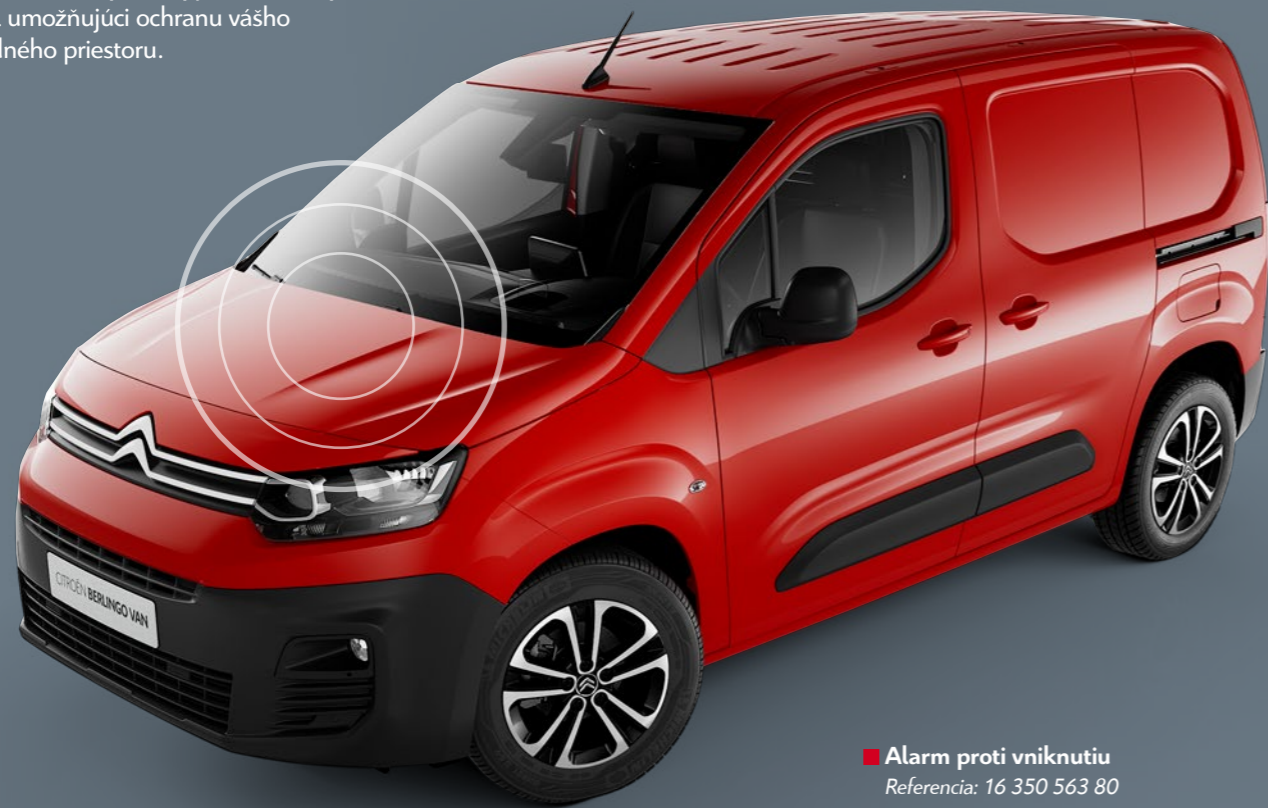

■ Súprava 3D textilných kobercov
Referencia: 16 277 989 80

■ Súprava textilných kobercov
Referencia: 16 285 591 80

■ Súprava zadných zásteriek
Referencia: 16 290 760 80

BEZPEČNOSŤ

ALARM PROTI VNIKNUTIU

Pre ešte viac bezpečnosti vám Citroën ponúka alarm proti vniknutiu s diaľkovým ovládačom. Váš nový Berlingo Van bude chránený a vy budete môcť spokojne spať. Ďalej si môžete vybrať hyperfrekvenčný modul umožňujúci ochranu vášho nákladného priestoru.