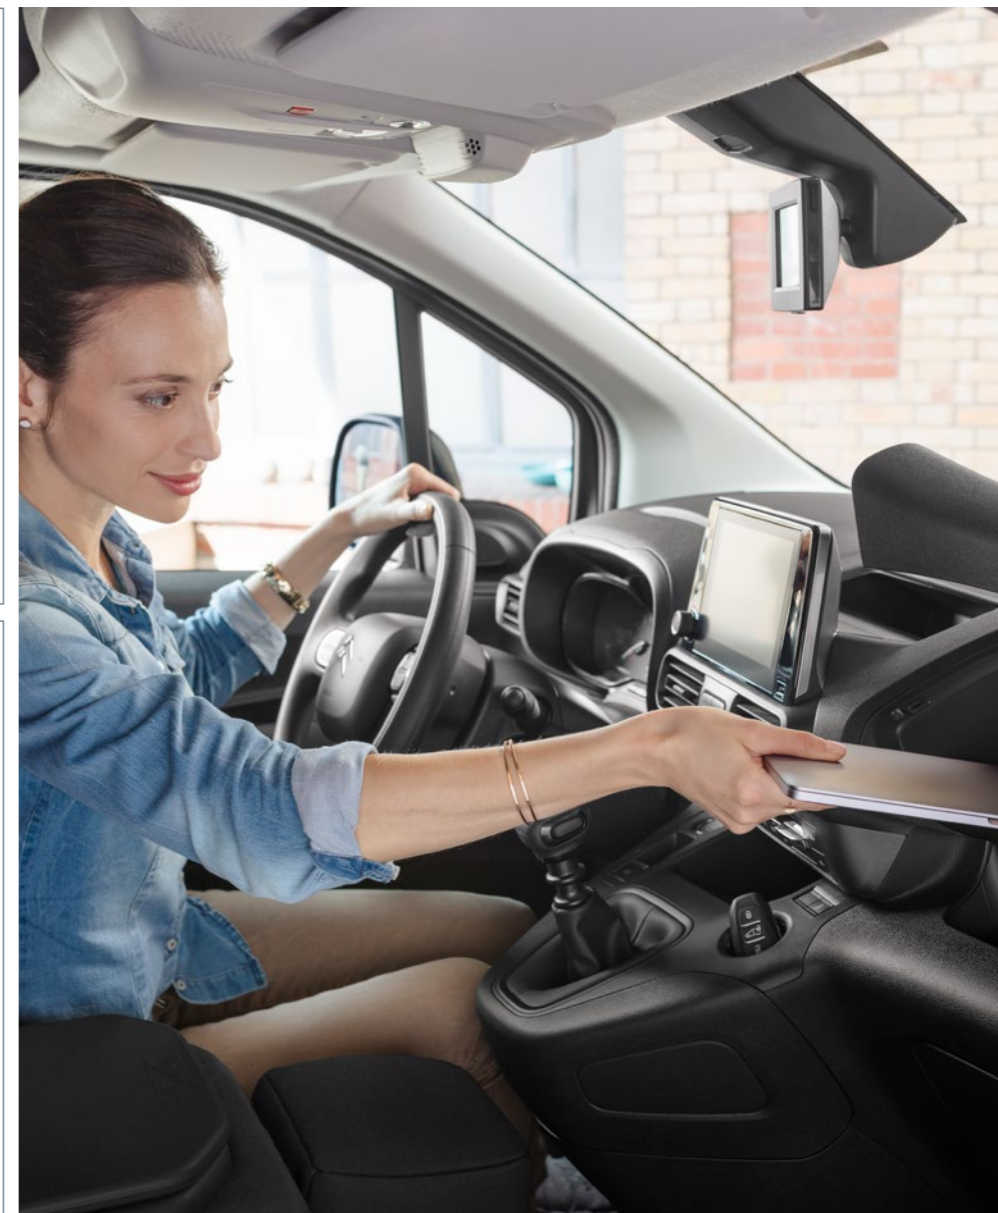

Referencia: 16 350 571 80

■ Nabíjačka s indukčným nabíjaním

Referencia: 16 383 742 80

■ Zásuvka 230 V + USB Carwatt

Referencia: 16 290 438 80

■ Univerzálny držiak na smartfón

Referencia: 16 139 461 80

ZOZNAM PRÍSLUŠENSTVA