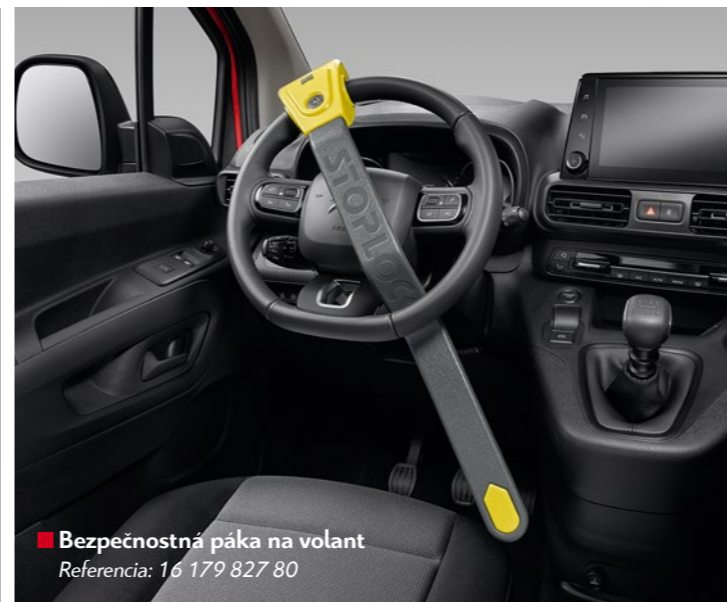

■ Súprava zosilnených zámkov MultLock
Referencia: 16 384 480 80