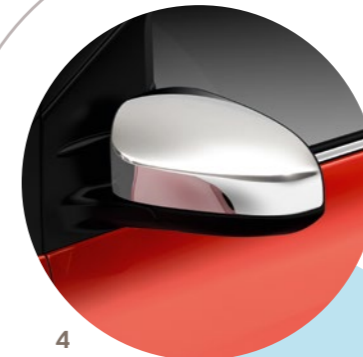

OTÁZKA ŠTÝLU

Ste jedineční, Váš NOVÝ CITROËN C1 rovnako.
S príslušenstvom a vybavením CITROËN si vytvoríte
vozidlo, ktoré Vás bude vystihovať.

- 1 - Zliatinový disk Magnet 14"
- 2 - Zliatinový disk Planet Čierna 15"
- 3 - Zliatinový disk Planet 15"
- 4 - Chrómové kryty spätných zrkadiel
- 5 - Zadný difúzor (so stredovou chrómovanou koncovkou výfuku)
- 6 - Chrómové bočné ochranné lišty (výhradne pre 3-dverovú verziu)