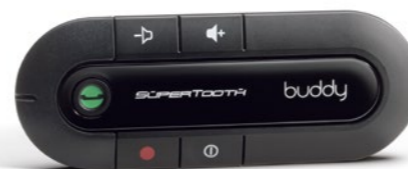

INOVÁCIE V PRAXI

Váš NOVÝ CITROËN C1 je viac ako iba obyčajné vozidlo. S multimediálnou výbavou na najvyššej technologickej úrovni sa ocitnete v novej dimenzii pohody a potešenia z jazdy.

2

1

ČIASTOČNE ZABUDOVANÝ NAVIGAČNÝ SYSTEM

S pripojením na GPS už od základnej výbavy Vám ponúkame celú radu navigačných systémov. Čiastočne zabudovaný navigačný systém GARMIN® je špecialitou. Dokonale zapadá do palubnej dosky; zariadenie sa nasadzuje a vyberá jediným pohybom ruky do a z držiaku špeciálne vytvoreného pre Váš NOVÝ CITROËN C1. Zbavíte sa tak káblov a prísavok.

- 1 - Držiak čiastočne zabudovanej navigácie
- 2 - Ponuka prenosných navigačných systémov
- 3 - Držiak telefónu TETRAX®
- 4 - Video súprava DVD Philips s 2 obrazovkami a 2 slúchadlami pre deti
- 5 - Prenosné Hands free sady Bluetooth®
- 6 - Transformátor 12V 230V – USB Car watt

3

4

5

6