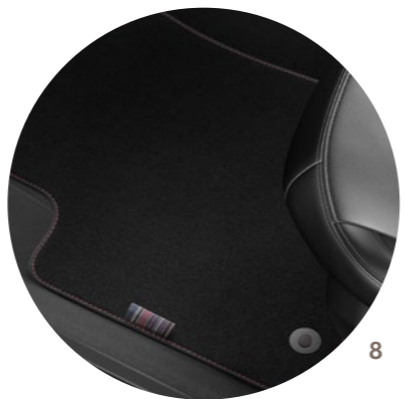

PRISPÔSOBENIE

So svojou ponukou príslušenstva skloňuje CITROËN krásu vo všetkých smeroch: elegancia, dizajn, funkčnosť. Hlavice rýchlostnej páky, polepy, kryty spätných zrkadiel... Športové, kreatívne alebo klasické, príslušenstvo Vášho vozidla C1 bude odrážať Vašu osobnosť vo všetkých jeho liniách.

7

8

9

10

11

12

- 7 - Originálne polepy FEEL
- 8 - Velúrové koberčky FEEL
- 9 - Originálne polepy CODE
- 10 - Ochranné prahy dverí
- 11 - Hlavica rýchlostnej páky - leštený hliník (čierna schéma priradovania rýchlostí)
- 12 - Hlavica rýchlostnej páky - leštený hliník (hliníková schéma priradovania rýchlostí)