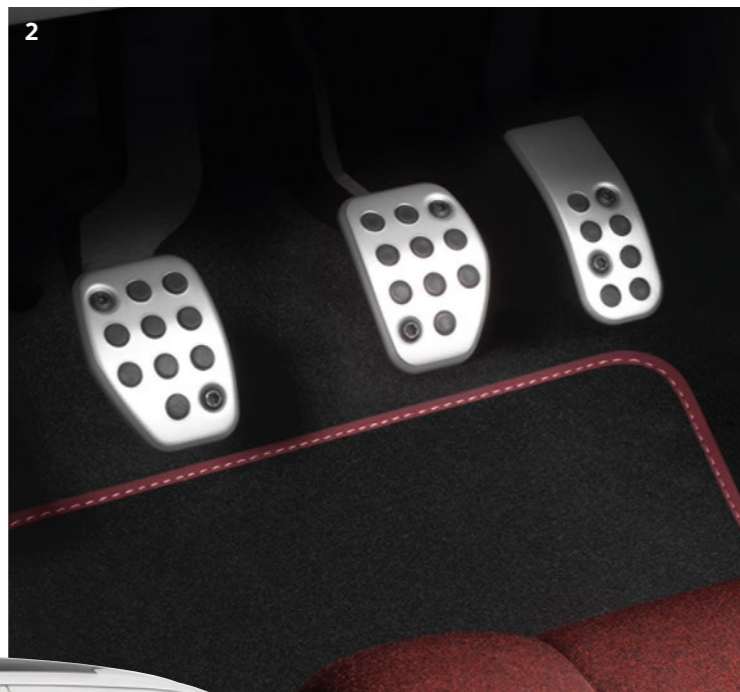

- 1 - Súprava vonkajších chrómových krytov spätných zrkadiel
- 2 - Súprava hliníkových pedálov
- 3 - Bočné polepy Stripe
- 4 - Hlavica radiacej páky BVM5 imitácia koža/zamack