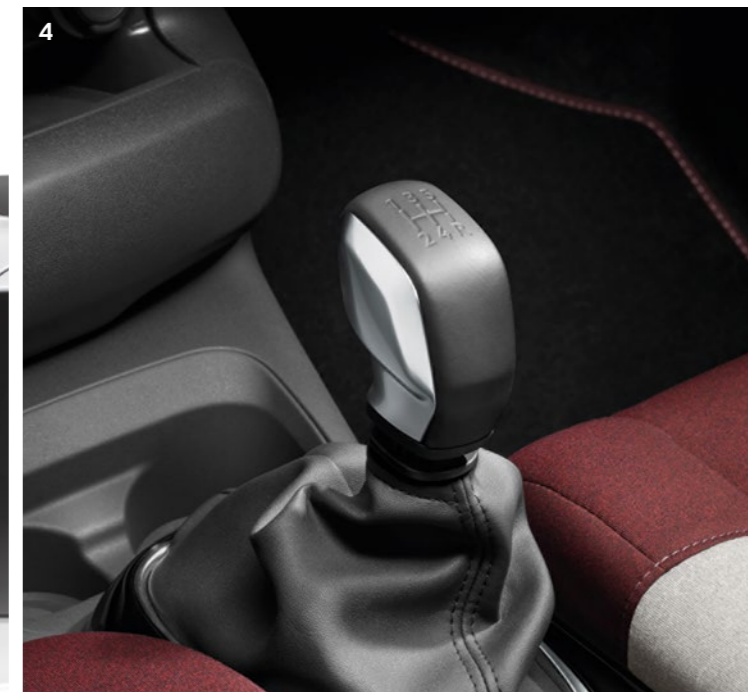

- 1 - Súprava vonkajších chrómových krytov spätných zrkadiel
- 2 - Súprava hliníkových pedálov
- 3 - Bočné polepy Stripe
- 4 - Hlavica radiacej páky BVM5 imitácia koža/zamack