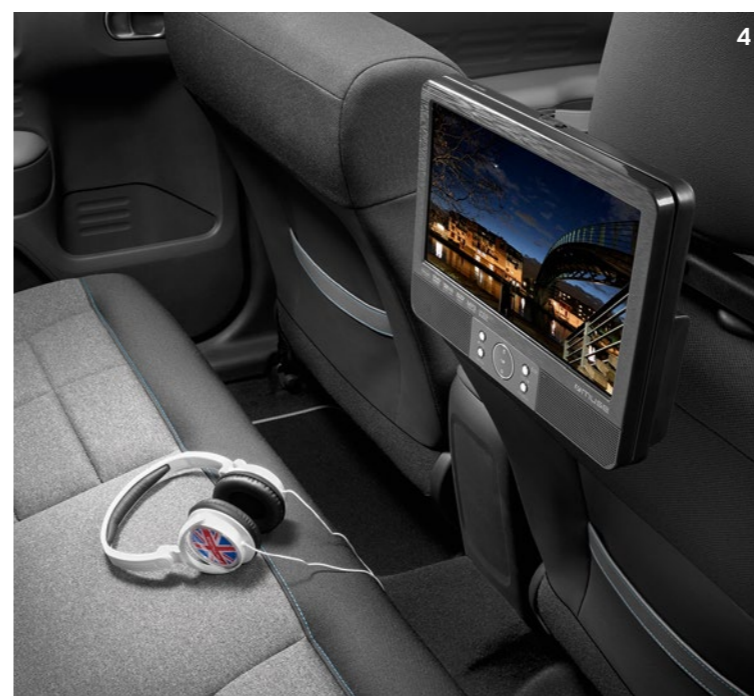

POMOCNÉ SYSTÉMY PRI NAVIGÁCII

Ponúkame vám kompletnú radu navigácií.

- 1 - CD prehrávač pod sedadlom
- 2 - Systém prenosnej navigácie s kamerou na zaznamenávanie jazdy

POVEDALI STE MOBIL ?

Vďaka príslušenstvu Citroën pre mobilné telefóny môžete zostať v spojení s okolitým svetom bez toho, aby ste ohrozili seba a svojich spolucestujúcich. Súprava handsfree, držiak a nabíjačka na telefón vám uľahčia používanie vášho smartfónu vo vozidle. Príslušenstvo, bez ktorého sa už nezaobídete!*