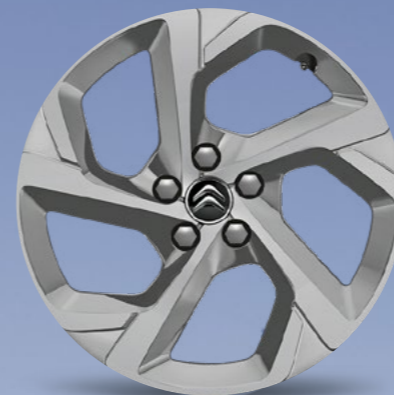

SWIRL 18"

1 ks	98281106TW